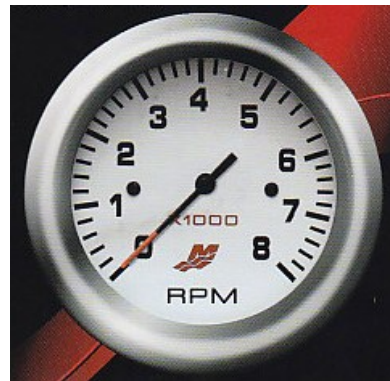

**Дистанционен пакет 1 - от 8 hr до 20 hr**

**Цена: 400 лв.**

Комплекта включва:

**881170A10**

**895283A45**

**Дистанционен пакет 2 - от 25 hr до 30 hr**

**Цена: 550 лв.**

Комплекта включва: